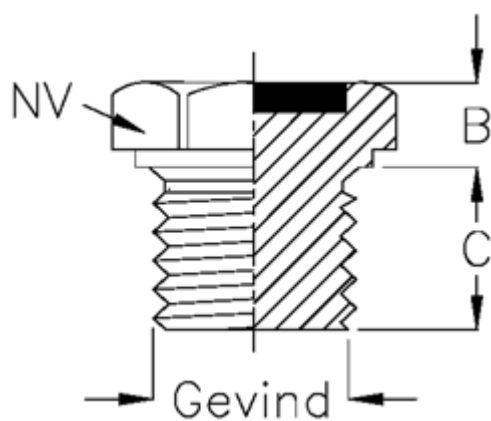

Varenummer: 21320459B
Beskrivelse: Aftapningsprop
Type 32A M12x1,5 ET.B (aftapning blå)

Mål

B = 6
C = 8
Gevind = M12x1,5
NV = 17